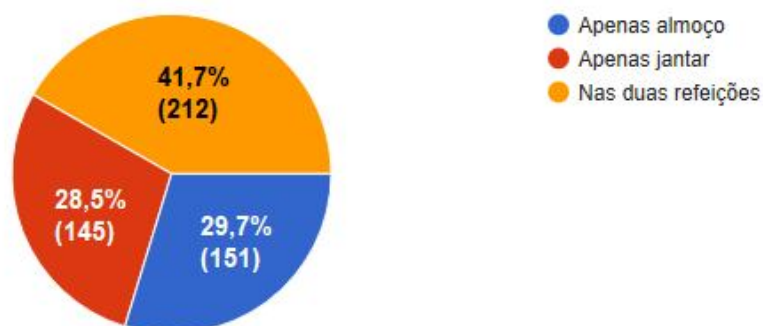

RELATÓRIO

A seguir são apresentados os dados coletados em pesquisa feita a comunidade acadêmica no período de 26/4/2019 a 7/5/2019, tendo um total de 515 participantes.

A qual categoria você pertence?

515 respostas

Se você for acadêmico ou servidor, em qual período você estuda ou trabalha no CPAN:

503 respostas

Você faria o uso do R.U. no CPAN?

515 respostas

Se sim, em quais refeições?

508 respostas

De acordo com a resposta anterior, por quantas vezes por semana você faria o uso do R.U.?