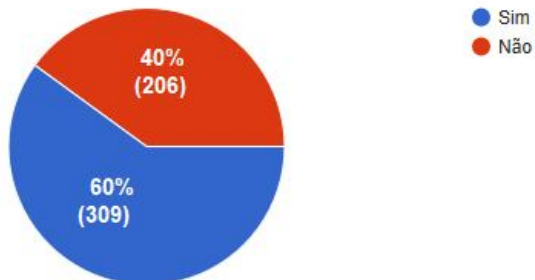

Você tem aula aos sábados ou trabalha na instituição neste dia da semana?

515 respostas