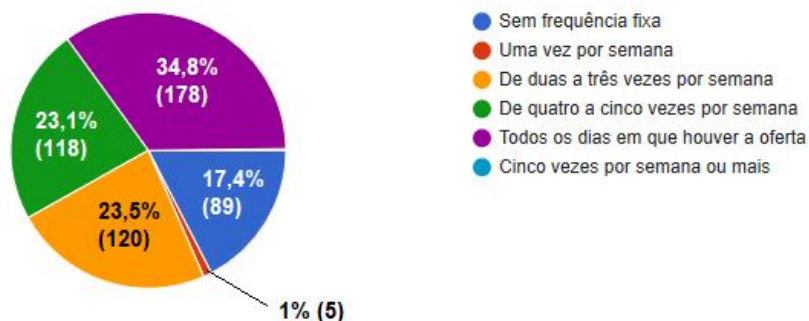

De acordo com a resposta anterior, por quantas vezes por semana você faria o uso do R.U.?

511 respostas